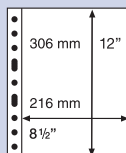

¡ Si se propone algo grande... !

Hojas **GRANDE**

LEUCHTTURM le propone las hojas **GRANDE** para las tapas CL **GRANDE** y **GRANDE F**. Las bandas de plástico ofrecen una protección máxima ya que recubren la moneda completamente y permiten la visibilidad por los 2 lados. El material utilizado está libre de plastificantes y de ácidos. También tenemos a su disposición en nuestro programa unos separadores negros **GRANDE ZWL**. Formato: 240 x 312 mm.

Precio por paquete (5 unidades)

GRANDE C € **4,10**   **GRANDE S** € **4,45**

Separadores en plástico negro

Ref. **GRANDE ZWL** Precio por paq. (5 unid.) € **2,30**

Documentos hasta A4

GRANDE 1 C
GRANDE 1 S

Postales